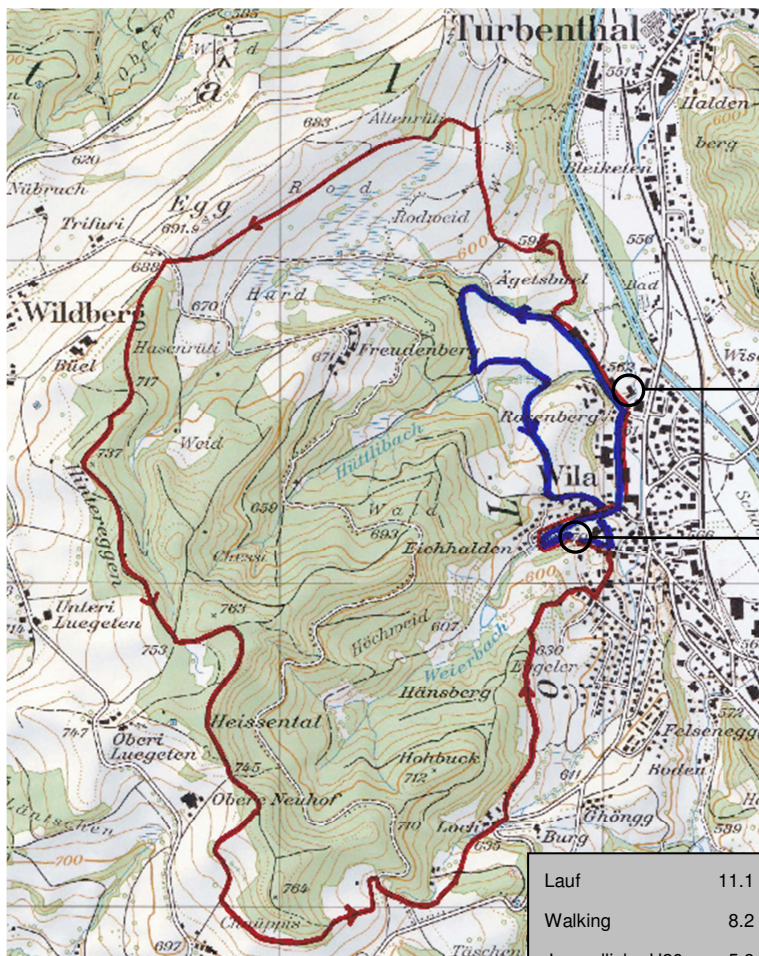

Situation und Streckenplan

Parkplatz
Kt. Tiefbaumt

Schulhaus
Eichhalde

Lauf	11.1 km (kleine+grosse Runde)
Walking	8.2 km (grosse Runde)
Jugendliche U20	5.8 km (2 x kleine Runde)
Power Kids Plauschlauf	2.9 km (1 x kleine Runde)

Höhenprofil