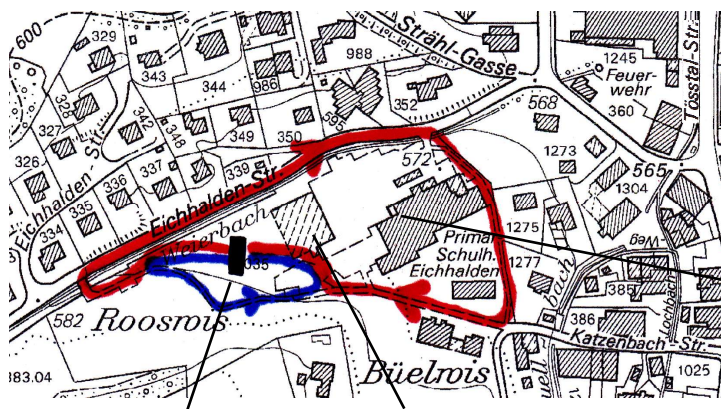

Situation Schulhaus Eichhalde

Streckenplan Kinder

Festwirtschaft
Rangverkündigung
WC

**Start + Ziel
für alle Läufer**

**Garderoben
Duschen / WC**

Mäuse 180 m (kleine Runde)
Füchse 550 m (grosse Runde)

Dalmatiner 1100 m (2 x grosse Runde)
Zebra / Gepard 1650 m (3 x grosse Runde)
Betreute 1650 m (3 x grosse Runde)