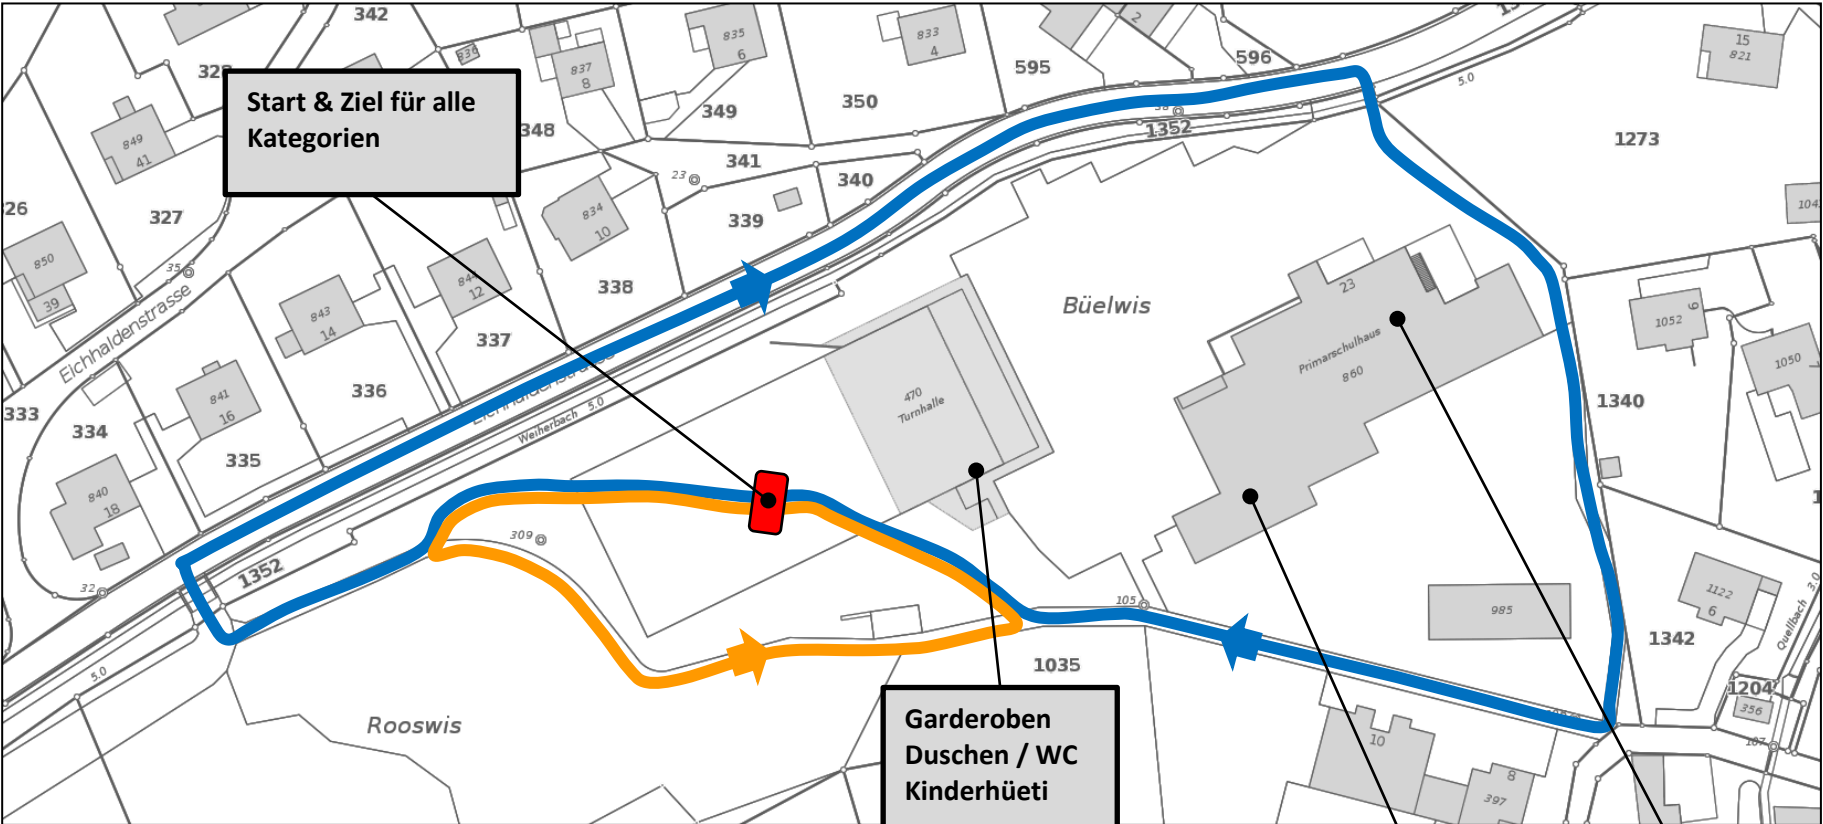

Situation Schulhaus Eichhalde

Streckenplan Kinder / Special Olympics Unified

Mäuse 180 m (1x kleine Runde)
 Füchse 550 m (1x grosse Runde)

Dalmatiner 1'100 m (2x grosse Runde)
 Zebra / Gepard 1'650 m (3x grosse Runde)
 Unified 1'650 m (3x grosse Runde)

Samariter
 Posten

Festwirtschaft
 Rangverkündigung
 WC